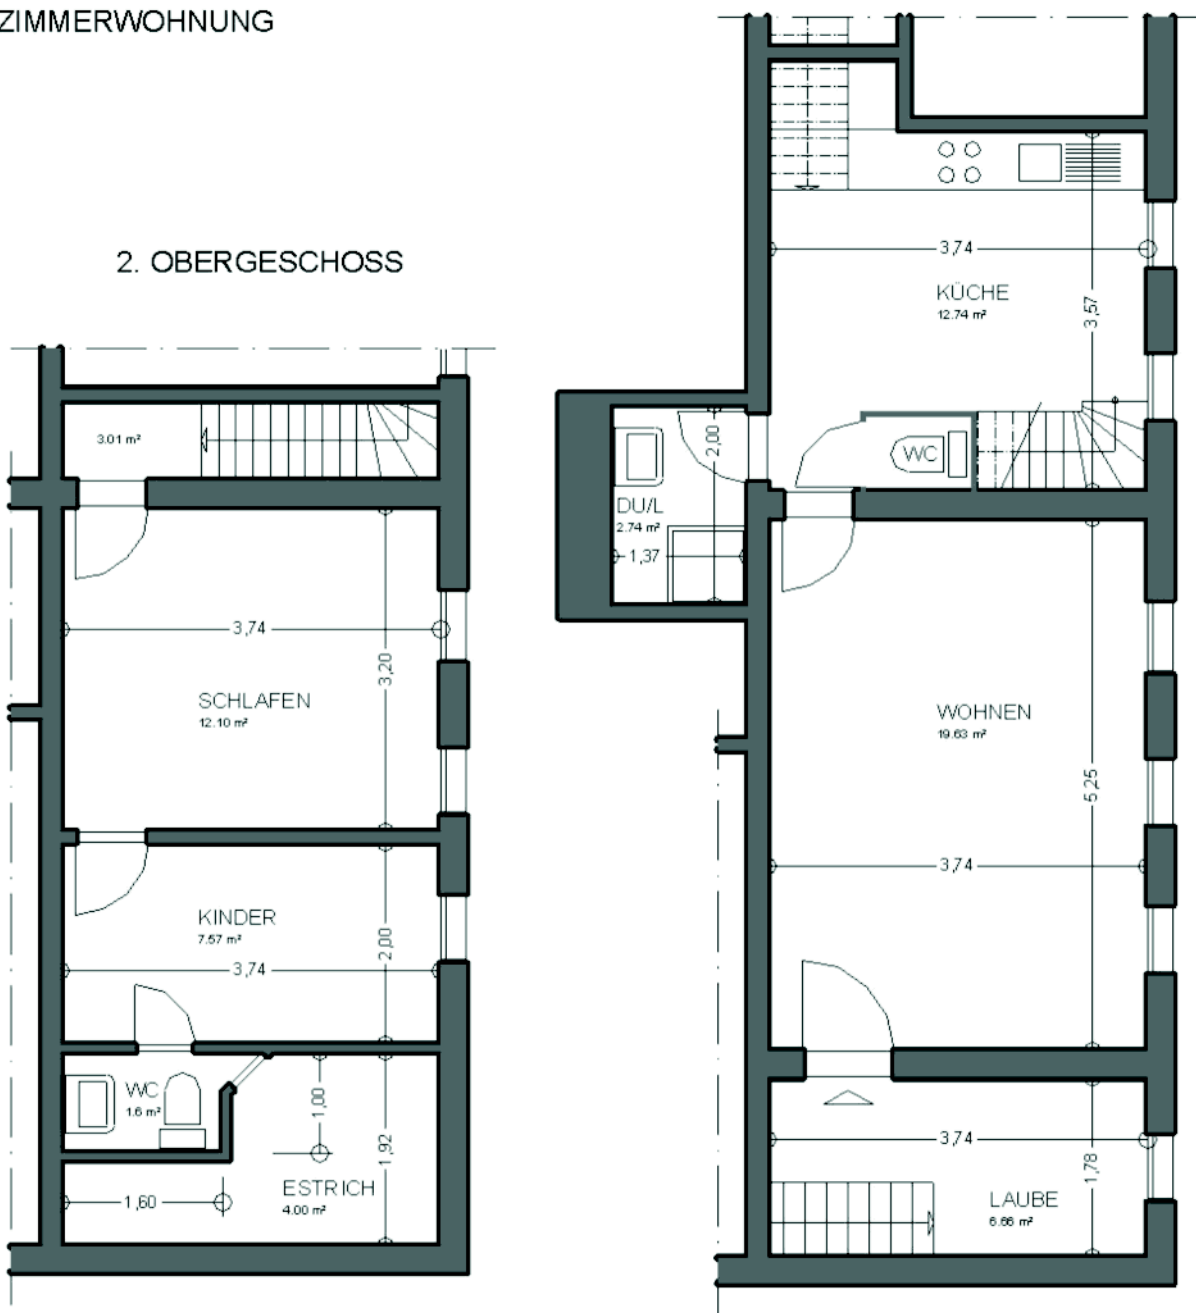

ALTE POST
 MÄTTELI 20, IN ISELTWALD
 EG, 1.OG, 2. OG 1:75
 3½ - ZIMMERWOHNUNG

1. OBERGESCHOSS

2. OBERGESCHOSS

0. ERDGESCHOSS